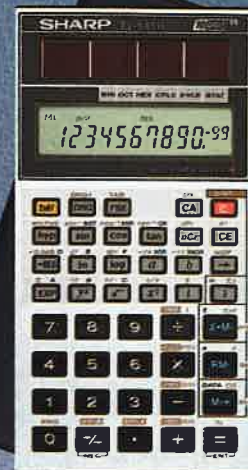

ats apparaissent déjà, au doigt et à l'œil!

EL-512

EL-512 (10 + 2 chiffres)

* Calculatrice scientifique programmable type portefeuille * Entrée directe et mémorisation de formules * 15 niveaux de parenthèses et 8 niveaux d'opérations en cours * 88 fonctions préprogrammées * Conversions décimale/hexadécimale * 9 mémoires de masse * 128 pas de programme * Statistiques bidimensionnelles * Présentation en étui portefeuille.

(Seulement disponible en R.F.A.)

LCD FE FL SCI APO M MS SC

EL-545H

EL-545H (10 [10+2] chiffres)

* Calculatrice solaire de poche * Seuil minimal de lumière naturelle ou artificielle nécessaire au fonctionnement: 50 Lux * Affichage à cristaux liquides très lisible * Mémoire double à 2 touches * 93 fonctions scientifiques et 20 fonctions algébriques * Présentation en étui portefeuille.