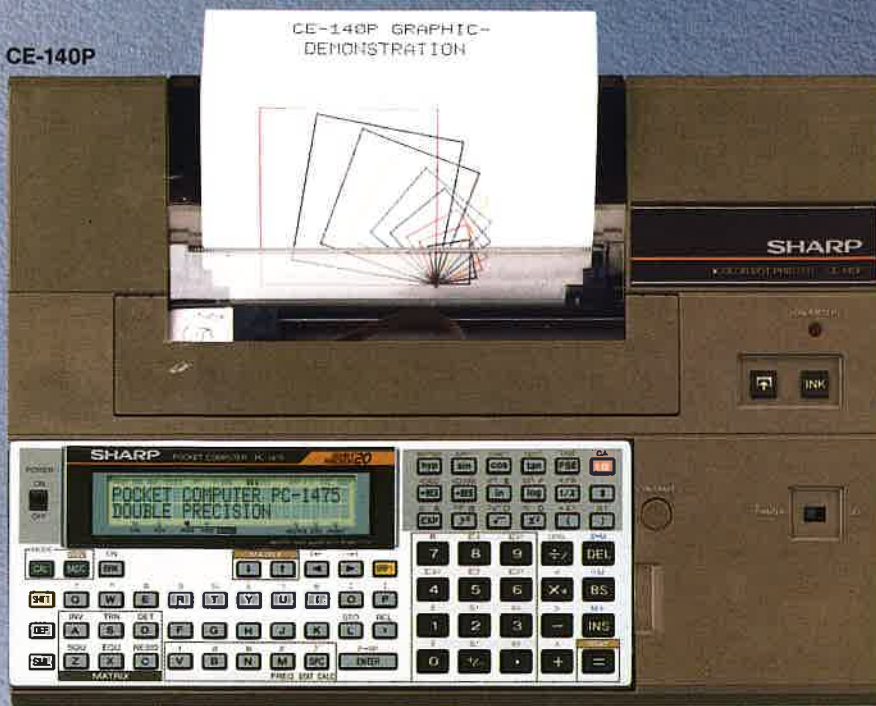

nt, la High Tech apporte la réponse.

PC-1475

Ordinateur de poche et calculatrice scientifique (Affichage LCD de 24 caractères x 2 lignes) * BASIC à double précision (calcul sur 20 chiffres) * 104 fonctions scientifiques préprogrammées * Opérations matricielles et calculs statistiques évolués * Fonctions de liaison entre le BASIC et les données statistiques * Carte mémoire vive de 8 Ko (standard) extensible par cartes RAM, au maximum, à 64 Ko de mémoire vive ou 32 Ko de mémoire vive plus 64 Ko de disquette virtuelle * Interface SIO intégrée (interface série) * Interface pour imprimantes et lecteur de disquette optionnels (CE-140F).

CE-140P

Imprimante matricielle couleurs pour PC-1360 et PC-1475 * Imprimante matricielle compacte 7 couleurs, pouvant aussi tracer des graphiques * Imprime sur papier ordinaire * Modèle portatif de forme compacte et fonctionnant sur batterie.

CE-130T

Convertisseur de niveau * Convertit les signaux SIO SHARP en niveaux normalisés pour RS-232C, permettant ainsi la communication avec tous les systèmes informatiques * Pour PC-1360/PC-1475 et PC-E500.

CE-140P

PC-1475