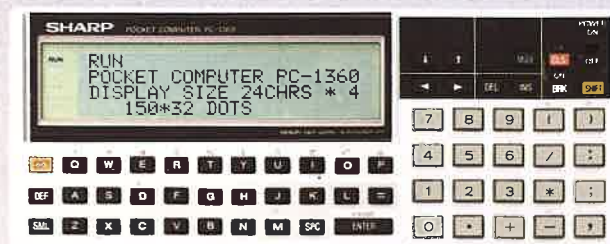

PC-1360

PC-1360

Ordinateur de poche (Affichage à cristaux liquides à 4 lignes de 24 caractères [matrice 150 x 32 points]) * Programmation grâce aux fonctions d'édition BASIC améliorées * Interface SIO intégrée (interface série) autorisant la connexion d'un grand nombre d'équipements périphériques * Carte mémoire vive de 8 Ko (version de base) * Logement double pour cartes mémoire vive interchangeables, permettant l'extension jusqu'à 64 Ko de la capacité de mémoire pour programmes et données.

CE-1361M/1362M

Carte EPROM pour PC-1360 * Capacité de mémoire de 32/64 Ko * Légère et compacte * Sauvegarde mémoire permanente.

CE-130T

Convertisseur de niveau * Convertit le signal SIO SHARP en RS-232 C, permettant une transmission de données avec tout système informatique * Pour PC-1360/PC-1475.