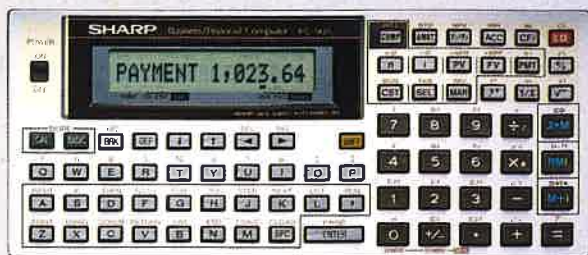

CE-140P

PC-1475

PC-1403/H

PC-1403/H

Calculatrice/Ordinateur * Mémoire vive de 8 Ko (PC-1403), de 32 Ko (PC-1403H) * 96 fonctions scientifiques préprogrammées permettant également le calcul matriciel * Jusqu'à 15 niveaux de parenthèses et 8 niveaux d'opération en cours * Rappel de résultat * Grand affichage matriciel à cristaux liquides de 24 caractères, 10 chiffres de mantisse et 2 chiffres d'exposant.

PC-1421

PC-1421

(16 caractères, dont 10 chiffres de mantisse et 2 chiffres d'exposant) * Micro ordinateur à vocation financière * Transfert des données au mode ordinateur * 15 niveaux de parenthèses et 8