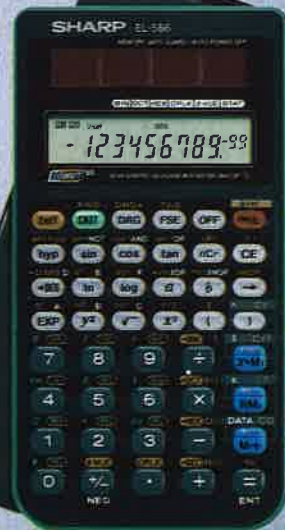

LCD FE FL SCI ENG APO M MS %

EL-512H

EL-512H (12 [10+2] chiffres)

* Affichage matriciel à 2 lignes de 12 caractères, plus affichage 10 + 2 chiffres à segments * Entrée directe de formules * 127 fonctions préprogrammées * 256 pas de programmes * Fonctions transferts conditionnels et de boucles * 13 mémoires de stockage * Présentation en étui portefeuille.

LCD FE FL SCI ENG APO M MS SC

EL-546

EL-546 (10 [10+2] chiffres)

* Calculatrice solaire de poche avec pile * 133 fonctions préprogrammées dont 20 constantes scientifiques * Mémoire permanente * Arrêt automatique * Entrée directe des formules * Mémoire double automatique à 3 touches aisément accessible * Présentation en étui portefeuille.

LCD FE FL SCI ENG APO M MS %

EL-586

EL-586 (10 [10+2] chiffres)

* Calculatrice scientifique solaire à double système d'alimentation * 132 fonctions scientifiques et de calcul préprogrammées, y compris 20 constantes scientifiques * 2 mémoires avec sauvegarde * Boîtier léger, mince et étanche * Arrêt automatique * Etui souple.