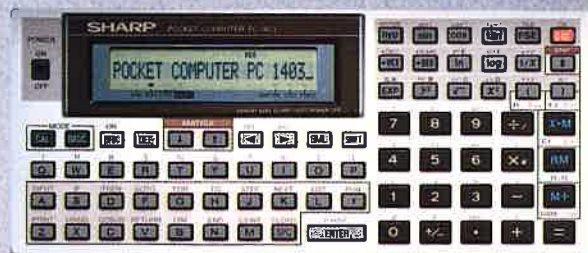

PC-1403/H

PC-1403/H

Calculatrice/Ordinateur * Mémoire vive de 8 Ko (PC-1403), de 32 Ko (PC-1403H) * 96 fonctions scientifiques préprogrammées permettant également le calcul matriciel * Jusqu'à 15 niveaux de parenthèses et 8 niveaux d'opération en cours * Rappel de résultat * Grand affichage matriciel à cristaux liquides de 24 caractères, 10 chiffres de mantisse et 2 chiffres d'exposant.