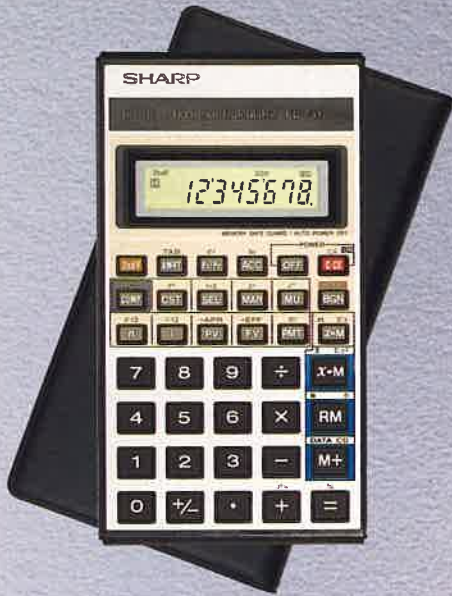

LCD FE FL SCI ENG APO M MS SC

EL-546

EL-546 (10 [10+2] chiffres)

* Calculatrice solaire de poche avec pile * 133 fonctions préprogrammées dont 20 constantes scientifiques * Mémoire permanente * Arrêt automatique * Entrée directe des formules * Mémoire double automatique à 3 touches aisément accessible * Présentation en étui portefeuille.

LCD FE FL SCI ENG APO M MS %

EL-586

EL-586 (10 [10+2] chiffres)

* Calculatrice scientifique solaire à double système d'alimentation * 132 fonctions scientifiques et de calcul préprogrammées, y compris 20 constantes scientifiques * 2 mémoires avec sauvegarde * Boîtier léger, mince et étanche * Arrêt automatique * Etui souple.

LCD FE FL SCI ENG APO M MS %

Lorsque la sécurité commande

EL-731

EL-731 (8 [6+2] chiffres)

* Calculatrice financière * Affichage à cristaux liquides très lisible * Mémoire adressable indépendante à 4 touches * Mémoire permanente * Présentation en étui portefeuille.