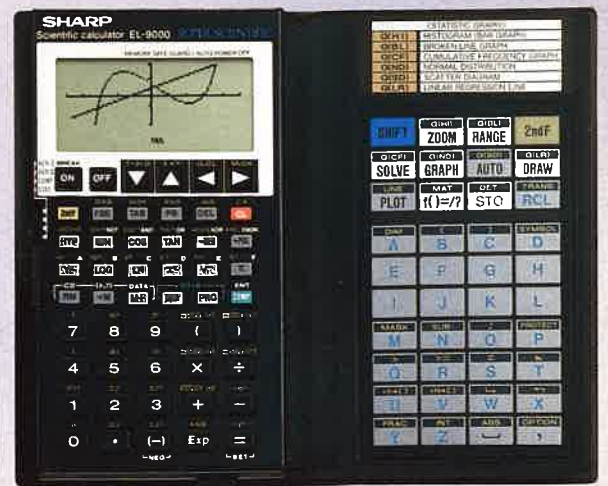

EL-9000

CE-50P

* Imprimante thermique pour les graphiques de la calculatrice EL-9000 * Jusqu'à 16 caractères/ligne * Interface magnétophone à cassettes intégrée * Interrupteur ON/OFF pour télécommande * Alimentation sur piles ou par adaptateur (Option).